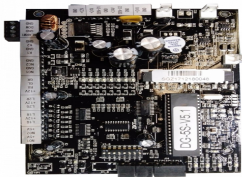

## Descripción del Producto

**ZKTECO TSA03 - Tarjeta de Control para Torniquete Automático ZKTECO para TS1100 / TS1022 / TS1122 TSA03**

Soluciones Integrales En Tecnología Global Office S.A. DE C.V.

No imprima este correo a menos que sea necesario, léalo desde su computadora. Si todas las comunidades actúan de forma combinada, la ciudad estará limpia.