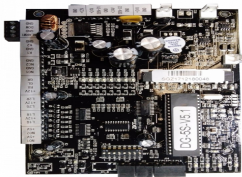

lunes, 20 de enero de 2025 , 02:28 AM.

Descripción del Producto

ZKTECO TSA03 - Tarjeta de Control para Torniquete Automático ZKTECO para TS1100 / TS1022 / TS1122 TSA03

Soluciones Integrales En Tecnología Global Office S.A. DE C.V.