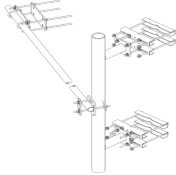

domingo, 06 de octubre de 2024 , 09:08 AM.

Descripción del Producto

**Montaje Lateral Reforzado con 30 cm de Separación Mástil de 4-1/2 x 72 114 mm x 18 m
TRY-ST-HD-025**

Soluciones Integrales En Tecnología Global Office S.A. DE C.V.