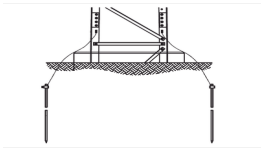

lunes, 25 de noviembre de 2024 , 04:53 AM.

Descripción del Producto

Sistema de Aterrizaje en 3 Piernas para Torre SUPER TITAN Para Sec 13 a 21 TRY-ST-GROUND3

Soluciones Integrales En Tecnología Global Office S.A. DE C.V.