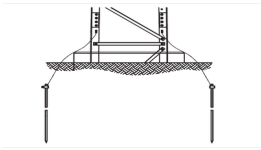

domingo, 06 de octubre de 2024 , 10:53 AM.

Descripción del Producto

Sistema de Aterrizaje en 3 Piernas para Torre SUPER TITAN Para Sec 13 a 21 TRY-ST-GROUND3

Soluciones Integrales En Tecnología Global Office S.A. DE C.V.