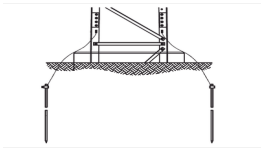

Soluciones Integrales En Tecnología Global Office S.A. DE C.V.

Av. Paseo de la Arboleda 1167, Bosques
de la Victoria, 44540 Guadalajara, Jal.

Tel: (33) 3260 9299 - 3260 9300

3260 9273 - 3260 9274

jbonilla@globaloffice.com.mx

Saturday, 23 de May de 2026 , 06:57 AM.

Descripción del Producto

Sistema de Aterrizaje en 3 Piernas para Torre SUPER TITAN. Para Sec. 13 a 21. TRY-ST-GROUND3

Soluciones Integrales En Tecnología Global Office S.A. DE C.V.

No imprima este correo a menos que sea necesario, léalo desde su computadora. Si todas las comunidades actúan de forma combinada, la ciudad estará limpia.