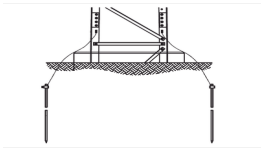

domingo, 23 de febrero de 2025 , 03:47 AM.

Descripción del Producto

Sistema de Aterrizaje en 3 Piernas para Torre SUPER TITAN. Para Sec. 13 a 21. TRY-ST-GROUND3

Soluciones Integrales En Tecnología Global Office S.A. DE C.V.