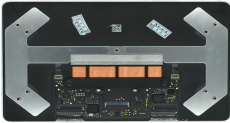

Descripción del Producto

TPD-A2337 Refaccion Touch PAD Compatible con MacBook air13A2337 2021

Soluciones Integrales En Tecnología Global Office S.A. DE C.V.

No imprima este correo a menos que sea necesario, léalo desde su computadora. Si todas las comunidades actúan de forma combinada, la ciudad estará limpia.