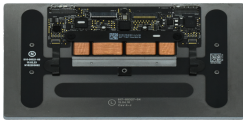

Descripción del Producto

TPD-A1534 Refaccion Touch PAD Compatible con MacBook12A1534 2015

Soluciones Integrales En Tecnología Global Office S.A. DE C.V.

No imprima este correo a menos que sea necesario, léalo desde su computadora. Si todas las comunidades actúan de forma combinada, la ciudad estará limpia.