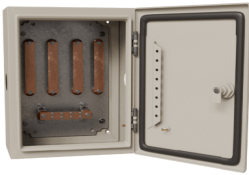

Wednesday, 10 de June de 2026 , 12:29 PM.

Descripción del Producto

Gabinete de Distribución Eléctrica TG-BUE-4M

Soluciones Integrales En Tecnología Global Office S.A. DE C.V.

No imprima este correo a menos que sea necesario, léalo desde su computadora. Si todas las comunidades actúan de forma combinada, la ciudad estará limpia.