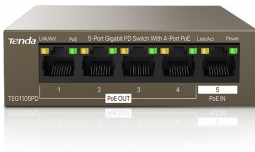

viernes, 14 de marzo de 2025 , 18:43 PM.

Descripción del Producto

Switch TENDA TEG1105PD Switch GIGABIT PD TENDA TEG1105PD 5 Puertos

Soluciones Integrales En Tecnología Global Office S.A. DE C.V.

No imprima este correo a menos que sea necesario, léalo desde su computadora. Si todas las comunidades actúan de forma combinada, la ciudad estará limpia.