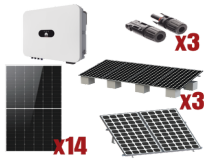

## Descripción del Producto

**Kit Solar Interconexion / 8kW 220Vca / Inversor HUAWEI/ Montaje Incluido  
SUN20008KLLKIT**

Soluciones Integrales En Tecnología Global Office S.A. DE C.V.

No imprima este correo a menos que sea necesario, léalo desde su computadora. Si todas las comunidades actúan de forma combinada, la ciudad estará limpia.