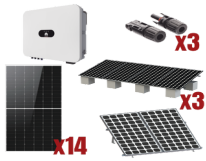

Saturday, 23 de May de 2026 , 17:47 PM.

Descripción del Producto

**Kit Solar Interconexion / 8kW 220Vca / Inversor HUAWEI/ Montaje Incluido
SUN20008KLLKIT**

Soluciones Integrales En Tecnología Global Office S.A. DE C.V.