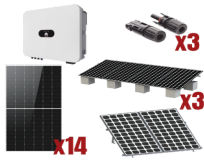

## Descripción del Producto

**Kit Solar Interconexion / 8kW 220Vca / Inversor HUAWEI/ Montaje Incluido SUN20008KLLKIT**

Soluciones Integrales En Tecnología Global Office S.A. DE C.V.

No imprima este correo a menos que sea necesario, léalo desde su computadora. Si todas las comunidades actúan de forma combinada, la ciudad estará limpia.