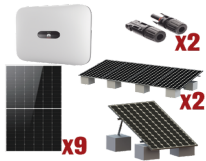

Descripción del Producto

**Kit Solar Interconexion / 5kW 220Vca / Inversor HUWAEI / Montaje Incluido
SUN20005KTKIT**

Soluciones Integrales En Tecnología Global Office S.A. DE C.V.

No imprima este correo a menos que sea necesario, léalo desde su computadora. Si todas las comunidades actúan de forma combinada, la ciudad estará limpia.