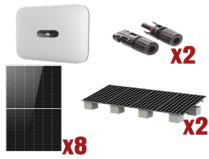

Saturday, 23 de May de 2026 , 17:47 PM.

Descripción del Producto

**Kit Solar Interconexion / 4 kW 220Vca / Inversor HUAWEI/ Montaje Incluido
SUN20004KTKIT**

Soluciones Integrales En Tecnología Global Office S.A. DE C.V.