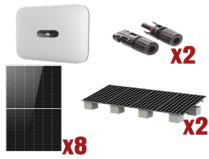

Saturday, 25 de April de 2026 , 15:15 PM.

Descripción del Producto

**Kit Solar Interconexion / 4 kW 220Vca / Inversor HUAWEI/ Montaje Incluido
SUN20004KTKIT**

Soluciones Integrales En Tecnología Global Office S.A. DE C.V.