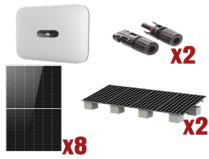

Monday, 29 de June de 2026 , 15:32 PM.

Descripción del Producto

**Kit Solar Interconexion / 4 kW 220Vca / Inversor HUAWEI/ Montaje Incluido
SUN20004KTKIT**

Soluciones Integrales En Tecnología Global Office S.A. DE C.V.