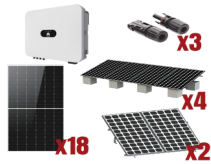

Wednesday, 10 de June de 2026 , 12:27 PM.

Descripción del Producto

**Kit Solar Interconexion / 10kW 220Vca / Inversor HUAWEI / Montaje Incluido
SUN200010KLLKIT**

Soluciones Integrales En Tecnología Global Office S.A. DE C.V.