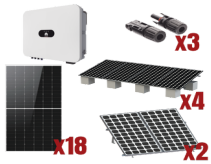

Saturday, 25 de April de 2026 , 23:08 PM.

Descripción del Producto

**Kit Solar Interconexion / 10kW 220Vca / Inversor HUAWEI / Montaje Incluido
SUN200010KLLKIT**

Soluciones Integrales En Tecnología Global Office S.A. DE C.V.