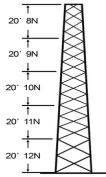

Descripción del Producto

Torre especial Autosoportada Robusta de 30 m. Con 5 m de Ancho en Cara de Base. Linea SSV HEAVY DUTY SSV-30M-128

Soluciones Integrales En Tecnología Global Office S.A. DE C.V.

No imprima este correo a menos que sea necesario, léalo desde su computadora. Si todas las comunidades actúan de forma combinada, la ciudad estará limpia.