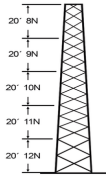

viernes, 22 de noviembre de 2024 , 08:53 AM.

Descripción del Producto

Torre especial Autosoportada Robusta de 30 m Con 5 m de Ancho en Cara de Base Linea SSV HEAVY DUTY SSV-30M-128

Soluciones Integrales En Tecnología Global Office S.A. DE C.V.