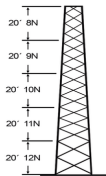

lunes, 08 de julio de 2024 , 14:03 PM.

Descripción del Producto

Torre Especial Autosoportada Robusta De 30 M Con 5 M De Ancho En Cara De Base Línea Ssv Heavy Duty SSV-30M-128

Soluciones Integrales En Tecnología Global Office S.A. DE C.V.