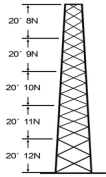

## Descripción del Producto

**Torre especial Autosoportada Robusta de 30 m. Con 5 m de Ancho en Cara de Base. Línea SSV HEAVY DUTY SSV-30M-128**

Soluciones Integrales En Tecnología Global Office S.A. DE C.V.