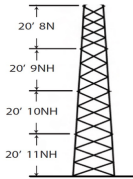

viernes, 22 de noviembre de 2024 , 08:49 AM.

Descripción del Producto

Torre especial Autosoportada Robusta de 24 m Línea SSV HEAVY DUTY Sec 8 - 11 SSV-24M-118

Soluciones Integrales En Tecnología Global Office S.A. DE C.V.