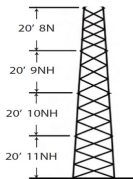

viernes, 04 de octubre de 2024 , 00:40 AM.

Descripción del Producto

Torre especial Autosoportada Robusta de 24 m Línea SSV HEAVY DUTY Sec 8 - 11 SSV-24M-118

Soluciones Integrales En Tecnología Global Office S.A. DE C.V.