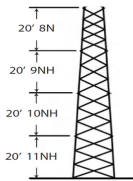

Sunday, 17 de May de 2026 , 04:38 AM.

Descripción del Producto

Torre especial Autosoportada Robusta de 24 m. Línea SSV HEAVY DUTY Sec. 8 - 11 SSV-24M-118

Soluciones Integrales En Tecnología Global Office S.A. DE C.V.