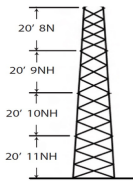

## Descripción del Producto

**Torre especial Autosoportada Robusta de 24 m. Línea SSV HEAVY DUTY Sec. 8 - 11 SSV-24M-118**

Soluciones Integrales En Tecnología Global Office S.A. DE C.V.

No imprima este correo a menos que sea necesario, léalo desde su computadora. Si todas las comunidades actúan de forma combinada, la ciudad estará limpia.