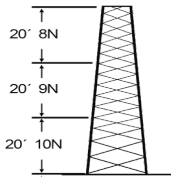

Descripción del Producto

Torre especial Autosoportada Robusta de 18 m. Línea SSV HEAVY DUTY Sec. 8 - 10 SSV-18M-108

Soluciones Integrales En Tecnología Global Office S.A. DE C.V.

No imprima este correo a menos que sea necesario, léalo desde su computadora. Si todas las comunidades actúan de forma combinada, la ciudad estará limpia.