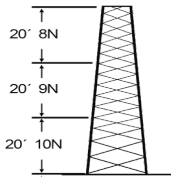

## Descripción del Producto

**Torre especial Autosoportada Robusta de 18 m. Línea SSV HEAVY DUTY Sec. 8 - 10 SSV-18M-108**

Soluciones Integrales En Tecnología Global Office S.A. DE C.V.

No imprima este correo a menos que sea necesario, léalo desde su computadora. Si todas las comunidades actúan de forma combinada, la ciudad estará limpia.