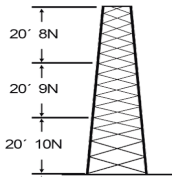

## Descripción del Producto

**Torre especial Autosoportada Robusta de 18 m Línea SSV HEAVY DUTY Sec 8 - 10 SSV-18M-108**

Soluciones Integrales En Tecnología Global Office S.A. DE C.V.

No imprima este correo a menos que sea necesario, léalo desde su computadora. Si todas las comunidades actúan de forma combinada, la ciudad estará limpia.