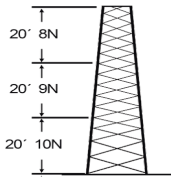

domingo, 07 de julio de 2024 , 17:10 PM.

Descripción del Producto

Torre Especial Autosoportada Robusta De 18 M Linea Ssv Heavy Duty Sec 8 10 SSV-18M-108

Soluciones Integrales En Tecnología Global Office S.A. DE C.V.