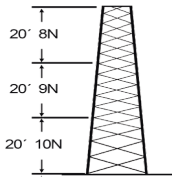

## Descripción del Producto

**Torre especial Autosoportada Robusta de 18 m. Línea SSV HEAVY DUTY Sec. 8 - 10 SSV-18M-108**

Soluciones Integrales En Tecnología Global Office S.A. DE C.V.

No imprima este correo a menos que sea necesario, léalo desde su computadora. Si todas las comunidades actúan de forma combinada, la ciudad estará limpia.