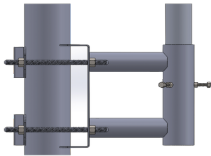

Wednesday, 24 de June de 2026 , 13:09 PM.

Descripción del Producto

Adaptador para Colocar Mástil tubo a Poste recto. SS-OP-TM

Soluciones Integrales En Tecnología Global Office S.A. DE C.V.

No imprima este correo a menos que sea necesario, léalo desde su computadora. Si todas las comunidades actúan de forma combinada, la ciudad estará limpia.