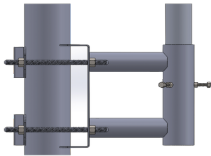

Monday, 27 de April de 2026 , 05:12 AM.

Descripción del Producto

Adaptador para Colocar Mástil tubo a Poste recto. SS-OP-TM

Soluciones Integrales En Tecnología Global Office S.A. DE C.V.

No imprima este correo a menos que sea necesario, léalo desde su computadora. Si todas las comunidades actúan de forma combinada, la ciudad estará limpia.