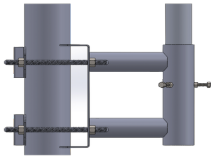

Monday, 18 de May de 2026 , 21:14 PM.

Descripción del Producto

Adaptador para Colocar Mástil tubo a Poste recto. SS-OP-TM

Soluciones Integrales En Tecnología Global Office S.A. DE C.V.

No imprima este correo a menos que sea necesario, léalo desde su computadora. Si todas las comunidades actúan de forma combinada, la ciudad estará limpia.