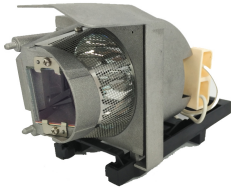

viernes, 22 de noviembre de 2024 , 12:37 PM.

Descripción del Producto

LAMPARA PROYECTOR COMPATIBLE PARA MIMIO SP.8UP01GC01

Soluciones Integrales En Tecnología Global Office S.A. DE C.V.

No imprima este correo a menos que sea necesario, léalo desde su computadora. Si todas las comunidades actúan de forma combinada, la ciudad estará limpia.