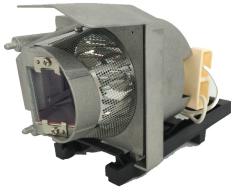

Saturday, 13 de June de 2026 , 06:40 AM.

Descripción del Producto

LAMPARA PROYECTOR COMPATIBLE PARA MIMIO - SP.8UP01GC01

Soluciones Integrales En Tecnología Global Office S.A. DE C.V.

No imprima este correo a menos que sea necesario, léalo desde su computadora. Si todas las comunidades actúan de forma combinada, la ciudad estará limpia.