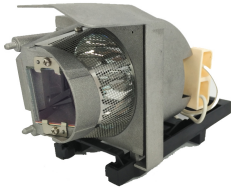

viernes, 05 de julio de 2024 , 07:47 AM.

Descripción del Producto

LAMPARA PROYECTOR COMPATIBLE PARA MIMIO

Soluciones Integrales En Tecnología Global Office S.A. DE C.V.

No imprima este correo a menos que sea necesario, léalo desde su computadora. Si todas las comunidades actúan de forma combinada, la ciudad estará limpia.