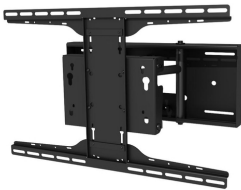

## Descripción del Producto

**Soporte Articulado De Pared Peerless Sp850Unl Para Monitores De 32 A 80 Pulgadas  
Capacidad Hasta 68 Kg SP850-UNL**

Soluciones Integrales En Tecnología Global Office S.A. DE C.V.