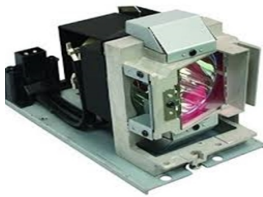

Wednesday, 10 de June de 2026 , 11:32 AM.

Descripción del Producto

LAMPARA PROYECTOR COMPATIBLE PARA INFOCUS - SP-LAMP-092

Soluciones Integrales En Tecnología Global Office S.A. DE C.V.

No imprima este correo a menos que sea necesario, léalo desde su computadora. Si todas las comunidades actúan de forma combinada, la ciudad estará limpia.