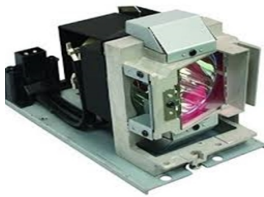

Friday, 24 de April de 2026 , 15:52 PM.

Descripción del Producto

LAMPARA PROYECTOR COMPATIBLE PARA INFOCUS - SP-LAMP-092

Soluciones Integrales En Tecnología Global Office S.A. DE C.V.

No imprima este correo a menos que sea necesario, léalo desde su computadora. Si todas las comunidades actúan de forma combinada, la ciudad estará limpia.