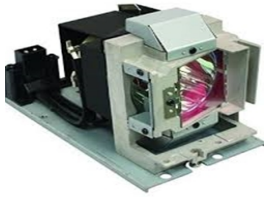

Wednesday, 01 de July de 2026 , 08:17 AM.

Descripción del Producto

LAMPARA PROYECTOR COMPATIBLE PARA INFOCUS - SP-LAMP-092

Soluciones Integrales En Tecnología Global Office S.A. DE C.V.

No imprima este correo a menos que sea necesario, léalo desde su computadora. Si todas las comunidades actúan de forma combinada, la ciudad estará limpia.