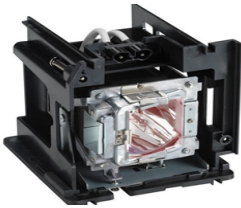

viernes, 05 de julio de 2024 , 08:39 AM.

Descripción del Producto

LAMPARA PROYECTOR COMPATIBLE PARA INFOCUS

Soluciones Integrales En Tecnología Global Office S.A. DE C.V.

No imprima este correo a menos que sea necesario, léalo desde su computadora. Si todas las comunidades actúan de forma combinada, la ciudad estará limpia.