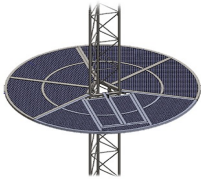

Descripción del Producto

Sistema Antiescala Tipo Sombrilla Para Torre Stz35 SOM-35

Soluciones Integrales En Tecnología Global Office S.A. DE C.V.

No imprima este correo a menos que sea necesario, léalo desde su computadora. Si todas las comunidades actúan de forma combinada, la ciudad estará limpia.