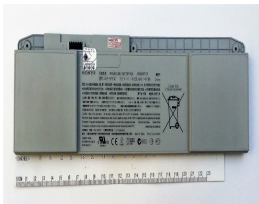

Sunday, 17 de May de 2026 , 08:03 AM.

Descripción del Producto

SO11330 SONY ORIGINAL BATTERY 111V 6CELL 4050MAH 45WH - SO1133-O

Soluciones Integrales En Tecnología Global Office S.A. DE C.V.

No imprima este correo a menos que sea necesario, léalo desde su computadora. Si todas las comunidades actúan de forma combinada, la ciudad estará limpia.