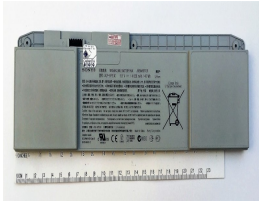

Sunday, 26 de April de 2026 , 12:37 PM.

Descripción del Producto

SO11330 SONY ORIGINAL BATTERY 111V 6CELL 4050MAH 45WH - SO1133-O

Soluciones Integrales En Tecnología Global Office S.A. DE C.V.

No imprima este correo a menos que sea necesario, léalo desde su computadora. Si todas las comunidades actúan de forma combinada, la ciudad estará limpia.