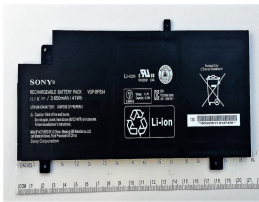

Sunday, 17 de May de 2026 , 07:31 AM.

Descripción del Producto

SO1132O SONY ORIGINAL BATTERY 111V 6CELL 3650MAH 40WH - SO1132-O

Soluciones Integrales En Tecnología Global Office S.A. DE C.V.

No imprima este correo a menos que sea necesario, léalo desde su computadora. Si todas las comunidades actúan de forma combinada, la ciudad estará limpia.