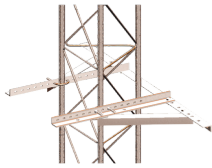

domingo, 06 de octubre de 2024 , 09:15 AM.

Descripción del Producto

Montaje Sujetador A Pared P/Tramo STZ30/35/45 Galvanizado Electrolítico SM-PM

Soluciones Integrales En Tecnología Global Office S.A. DE C.V.