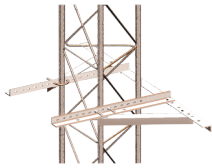

viernes, 22 de noviembre de 2024 , 06:13 AM.

Descripción del Producto

Montaje Sujetador A Pared P/Tramo STZ30/35/45 Galvanizado Electrolítico SM-PM

Soluciones Integrales En Tecnología Global Office S.A. DE C.V.