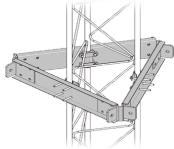

Descripción del Producto

**Estabilizadores para torres para tramos STZ-60G galvanizado por inmersión en caliente.
SEST-60G**

Soluciones Integrales En Tecnología Global Office S.A. DE C.V.

No imprima este correo a menos que sea necesario, léalo desde su computadora. Si todas las comunidades actúan de forma combinada, la ciudad estará limpia.