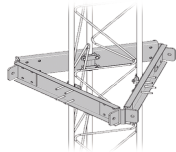

Tuesday, 30 de June de 2026 , 06:45 AM.

Descripción del Producto

Estabilizador de Torre para Tramos STZ-45G Galvanizado por Inmersión en Caliente. SEST-45G

Soluciones Integrales En Tecnología Global Office S.A. DE C.V.