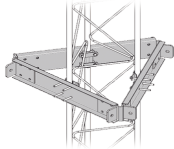

Sunday, 17 de May de 2026 , 12:42 PM.

Descripción del Producto

Estabilizador de Torre para Tramos STZ-45G Galvanizado por Inmersión en Caliente. SEST-45G

Soluciones Integrales En Tecnología Global Office S.A. DE C.V.