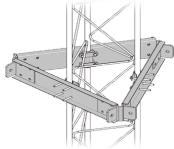

Sunday, 26 de April de 2026 , 00:40 AM.

Descripción del Producto

Estabilizador de Torre para Tramos STZ-45G Galvanizado por Inmersión en Caliente. SEST-45G

Soluciones Integrales En Tecnología Global Office S.A. DE C.V.