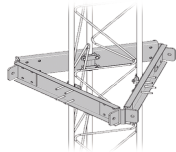

Tuesday, 30 de June de 2026 , 06:45 AM.

Descripción del Producto

Estabilizador de Torre para Tramos STZ-35G Galvanizado por Inmersión en Caliente. SEST-35G

Soluciones Integrales En Tecnología Global Office S.A. DE C.V.