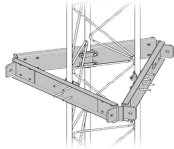

lunes, 08 de julio de 2024 , 13:36 PM.

Descripción del Producto

Estabilizador De Torre Para Tramos Stz35G Galvanizado Por Inmersin En Caliente SEST-35G

Soluciones Integrales En Tecnología Global Office S.A. DE C.V.