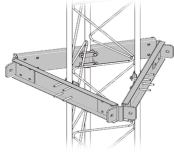

viernes, 22 de noviembre de 2024 , 01:08 AM.

Descripción del Producto

Estabilizador de Torre para Tramos STZ-35G Galvanizado por Inmersión en Caliente SEST-35G

Soluciones Integrales En Tecnología Global Office S.A. DE C.V.