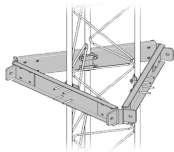

Descripción del Producto

Estabilizador de Torre para Tramos STZ-35G Galvanizado por Inmersión en Caliente. SEST-35G

Soluciones Integrales En Tecnología Global Office S.A. DE C.V.

No imprima este correo a menos que sea necesario, léalo desde su computadora. Si todas las comunidades actúan de forma combinada, la ciudad estará limpia.