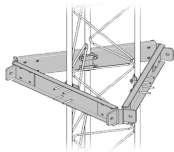

Descripción del Producto

Estabilizador de Torre para Tramos STZ-30G Galvanizado por Inmersión en Caliente. SEST-30G

Soluciones Integrales En Tecnología Global Office S.A. DE C.V.

No imprima este correo a menos que sea necesario, léalo desde su computadora. Si todas las comunidades actúan de forma combinada, la ciudad estará limpia.