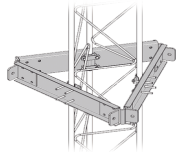

domingo, 24 de noviembre de 2024 , 21:36 PM.

Descripción del Producto

Estabilizador de Torre para Tramos STZ-30G Galvanizado por Inmersión en Caliente SEST-30G

Soluciones Integrales En Tecnología Global Office S.A. DE C.V.