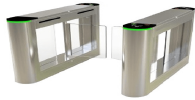

viernes, 22 de noviembre de 2024 , 11:54 AM.

Descripción del Producto

ZKTECO

ZKTECO SBTL300 - Barrera Peatonal Tipo Swing Bidirecc / 2 Chasis Acero SUS304/ Aleta de Acrílico/ 110V/ Exterior Protegido/ 30 Personas x Min/ 2 millones de Ciclos/ Carril 75 cm/ Infrarrojos/ No cuenta con Lectores y Panel/ AÑADE CARRILES CON SBTL320 SBTL300

Soluciones Integrales En Tecnología Global Office S.A. DE C.V.

No imprima este correo a menos que sea necesario, léalo desde su computadora. Si todas las comunidades actúan de forma combinada, la ciudad estará limpia.