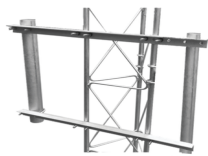

## Descripción del Producto

**Brazo Lateral Doble Para Torre Arriostrada Compatible con STZ30G STZ35G y STZ45G  
SBL-UNI-2GD**

Soluciones Integrales En Tecnología Global Office S.A. DE C.V.

No imprima este correo a menos que sea necesario, léalo desde su computadora. Si todas las comunidades actúan de forma combinada, la ciudad estará limpia.