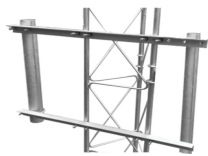

lunes, 08 de julio de 2024 , 12:03 PM.

Descripción del Producto

Brazo Lateral Doble Para Torre Arriestrada Compatible Con Stz30G Stz35G Y Stz45G SBL-UNI-2GD

Soluciones Integrales En Tecnología Global Office S.A. DE C.V.