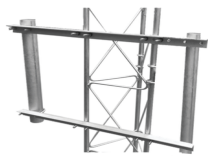

Sunday, 17 de May de 2026 , 15:45 PM.

Descripción del Producto

**Brazo Lateral Doble Para Torre Arriostrada Compatible con STZ30G STZ35G y STZ45G.
SBL-UNI-2GD**

Soluciones Integrales En Tecnología Global Office S.A. DE C.V.