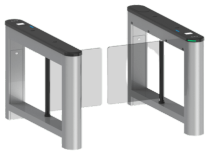

Sunday, 26 de April de 2026 , 17:31 PM.

Descripción del Producto

Barrera Abatible para un carril de acceso peatonal con cubiertas intercambiables SATURNS1000

Soluciones Integrales En Tecnología Global Office S.A. DE C.V.