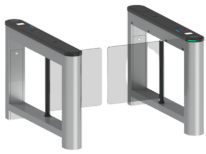

Wednesday, 01 de July de 2026 , 01:12 AM.

Descripción del Producto

Barrera Abatible para un carril de acceso peatonal con cubiertas intercambiables SATURNS1000

Soluciones Integrales En Tecnología Global Office S.A. DE C.V.