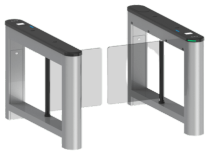

Sunday, 17 de May de 2026 , 05:56 AM.

Descripción del Producto

Barrera Abatible para un carril de acceso peatonal con cubiertas intercambiables SATURNS1000

Soluciones Integrales En Tecnología Global Office S.A. DE C.V.