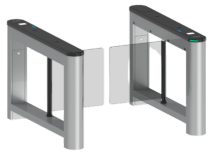

Tuesday, 09 de June de 2026 , 13:46 PM.

Descripción del Producto

Barrera Abatible para un carril de acceso peatonal con cubiertas intercambiables SATURNS1000

Soluciones Integrales En Tecnología Global Office S.A. DE C.V.