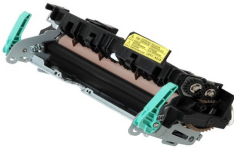

sábado, 06 de julio de 2024 , 17:22 PM.

Descripción del Producto

FUSOR NUEVO ORIGINAL SAMSUNG ML3312 Samsung SCX-5739FW

Soluciones Integrales En Tecnología Global Office S.A. DE C.V.

No imprima este correo a menos que sea necesario, léalo desde su computadora. Si todas las comunidades actúan de forma combinada, la ciudad estará limpia.