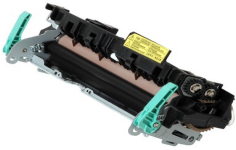

sábado, 06 de julio de 2024 , 17:30 PM.

Descripción del Producto

FUSOR NUEVO ORIGINAL SAMSUNG ML3312 Samsung SCX-5639FR

Soluciones Integrales En Tecnología Global Office S.A. DE C.V.

No imprima este correo a menos que sea necesario, léalo desde su computadora. Si todas las comunidades actúan de forma combinada, la ciudad estará limpia.