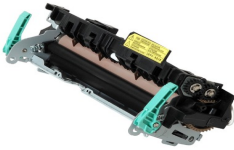

Wednesday, 01 de July de 2026 , 11:29 AM.

Descripción del Producto

FUSOR NUEVO ORIGINAL SAMSUNG ML3312 Samsung SCX-4835FR - JC91-01023A

Soluciones Integrales En Tecnología Global Office S.A. DE C.V.

No imprima este correo a menos que sea necesario, léalo desde su computadora. Si todas las comunidades actúan de forma combinada, la ciudad estará limpia.