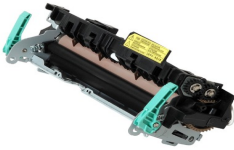

Saturday, 23 de May de 2026 , 18:03 PM.

Descripción del Producto

FUSOR NUEVO ORIGINAL SAMSUNG ML3312 Samsung SCX-4835FR - JC91-01023A

Soluciones Integrales En Tecnología Global Office S.A. DE C.V.

No imprima este correo a menos que sea necesario, léalo desde su computadora. Si todas las comunidades actúan de forma combinada, la ciudad estará limpia.