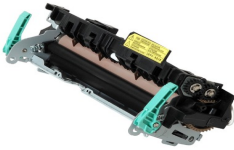

Monday, 27 de April de 2026 , 05:25 AM.

Descripción del Producto

FUSOR NUEVO ORIGINAL SAMSUNG ML3312 Samsung SCX-4835FR - JC91-01023A

Soluciones Integrales En Tecnología Global Office S.A. DE C.V.

No imprima este correo a menos que sea necesario, léalo desde su computadora. Si todas las comunidades actúan de forma combinada, la ciudad estará limpia.