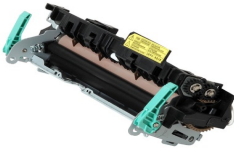

Descripción del Producto

FUSOR NUEVO ORIGINAL SAMSUNG ML3312 Samsung ProXpress M4030ND

Soluciones Integrales En Tecnología Global Office S.A. DE C.V.

No imprima este correo a menos que sea necesario, léalo desde su computadora. Si todas las comunidades actúan de forma combinada, la ciudad estará limpia.