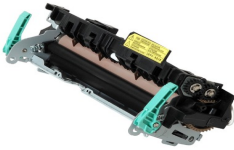

## Descripción del Producto

**FUSOR NUEVO ORIGINAL SAMSUNG ML3312 Samsung ML-3712ND - JC91-01023A**

Soluciones Integrales En Tecnología Global Office S.A. DE C.V.

No imprima este correo a menos que sea necesario, léalo desde su computadora. Si todas las comunidades actúan de forma combinada, la ciudad estará limpia.