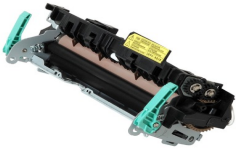

Monday, 27 de April de 2026 , 05:56 AM.

Descripción del Producto

FUSOR NUEVO ORIGINAL SAMSUNG ML3312 Samsung ML-3712ND - JC91-01023A

Soluciones Integrales En Tecnología Global Office S.A. DE C.V.

No imprima este correo a menos que sea necesario, léalo desde su computadora. Si todas las comunidades actúan de forma combinada, la ciudad estará limpia.