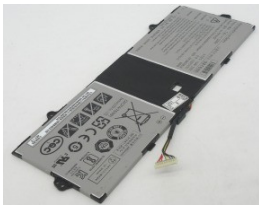

Saturday, 16 de May de 2026 , 03:21 AM.

Descripción del Producto

SA1915O SAMSUNG ORIGINAL BATTERY 76V 2CELL 3950MAH 30WH - SA1915-O

Soluciones Integrales En Tecnología Global Office S.A. DE C.V.

No imprima este correo a menos que sea necesario, léalo desde su computadora. Si todas las comunidades actúan de forma combinada, la ciudad estará limpia.