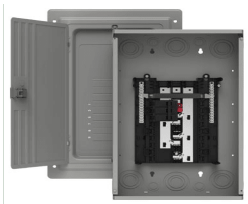

## Descripción del Producto

**Centro de carga trifásico 3 Fases 4 Hilos para interruptores QP de 12 polos - 24 circuitos  
120/240vca Barras de aluminio 100 Amp Nema 1 uso interior. Incluye tapa. S1224B3100**