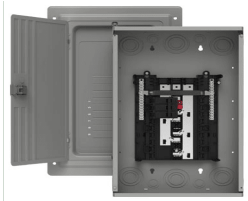

Wednesday, 01 de July de 2026 , 15:34 PM.

Descripción del Producto

**Centro de carga trifásico 3 Fases 4 Hilos para interruptores QP de 12 polos - 24 circuitos
120/240vca Barras de aluminio 100 Amp Nema 1 uso interior. Incluye tapa. S1224B3100**