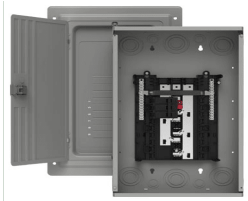

Tuesday, 09 de June de 2026 , 08:28 AM.

Descripción del Producto

**Centro de carga trifásico 3 Fases 4 Hilos para interruptores QP de 12 polos - 24 circuitos
120/240vca Barras de aluminio 100 Amp Nema 1 uso interior. Incluye tapa. S1224B3100**