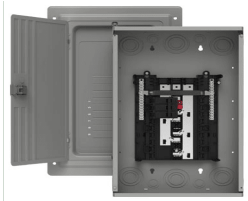

Thursday, 23 de April de 2026 , 13:07 PM.

Descripción del Producto

**Centro de carga trifásico 3 Fases 4 Hilos para interruptores QP de 12 polos - 24 circuitos
120/240vca Barras de aluminio 100 Amp Nema 1 uso interior. Incluye tapa. S1224B3100**