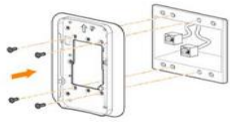

### **KIT DE MONTAJE HPE ARUBA S0J43A HPE ARUBA NETWORKING AP-600H-MNT2 DUAL HANG WALL-BOX MOUNT KIT S0J43A**

Soluciones Integrales En Tecnología Global Office S.A. DE C.V.

No imprima este correo a menos que sea necesario, léalo desde su computadora. Si todas las comunidades actúan de forma combinada, la ciudad estará limpia.