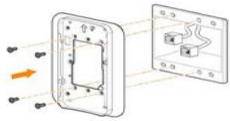

Descripción del Producto

KIT DE MONTAJE HPE ARUBA S0J43A HPE ARUBA NETWORKING AP-600H-MNT2 DUAL HANG WALL-BOX MOUNT KIT S0J43A

Soluciones Integrales En Tecnología Global Office S.A. DE C.V.

No imprima este correo a menos que sea necesario, léalo desde su computadora. Si todas las comunidades actúan de forma combinada, la ciudad estará limpia.