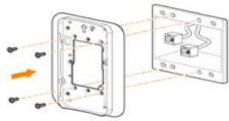

Friday, 03 de July de 2026 , 10:12 AM.

Descripción del Producto

KIT DE MONTAJE HPE ARUBA S0J43A HPE ARUBA NETWORKING AP-600H-MNT2 DUAL HANG WALL-BOX MOUNT KIT S0J43A

Soluciones Integrales En Tecnología Global Office S.A. DE C.V.