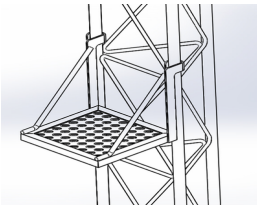

Wednesday, 10 de June de 2026 , 15:21 PM.

Descripción del Producto

Plataforma de Descanso para Tramo STZ35G S-PLD-Z35G

Soluciones Integrales En Tecnología Global Office S.A. DE C.V.

No imprima este correo a menos que sea necesario, léalo desde su computadora. Si todas las comunidades actúan de forma combinada, la ciudad estará limpia.