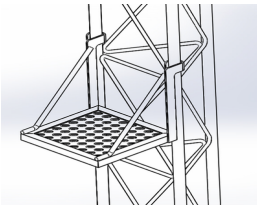

Monday, 27 de April de 2026 , 03:36 AM.

Descripción del Producto

Plataforma de Descanso para Tramo STZ35G S-PLD-Z35G

Soluciones Integrales En Tecnología Global Office S.A. DE C.V.

No imprima este correo a menos que sea necesario, léalo desde su computadora. Si todas las comunidades actúan de forma combinada, la ciudad estará limpia.