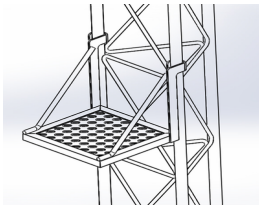

domingo, 06 de octubre de 2024 , 09:10 AM.

Descripción del Producto

Plataforma de Descanso para Tramo STZ35G S-PLD-Z35G

Soluciones Integrales En Tecnología Global Office S.A. DE C.V.

No imprima este correo a menos que sea necesario, léalo desde su computadora. Si todas las comunidades actúan de forma combinada, la ciudad estará limpia.