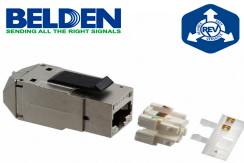

Wednesday, 24 de June de 2026 , 21:47 PM.

Descripción del Producto

CONECTOR MODULAR JACK RJ45 CAT5E BLINDADO STP REVCONNECT BELDEN RV5MJKSME-S1 ESTILO KEYCONNECT COLOR METAL COMPATIBLE CON FACEPLATE AX102660AX102655AX102249 ESQUEMA DE CABLEADO T568A/B HERRAMIENTA COMPATIBLE RVUTT01 USO INTERIOR CALIBRE DEL CONDUCTOR 24 AWG