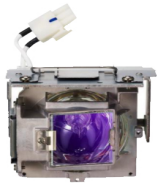

### LAMPARA PROYECTOR BULBO OEM PARA VIEWSONIC RLC-110-OEM

Soluciones Integrales En Tecnología Global Office S.A. DE C.V.

No imprima este correo a menos que sea necesario, léalo desde su computadora. Si todas las comunidades actúan de forma combinada, la ciudad estará limpia.