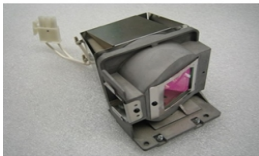

Wednesday, 01 de July de 2026 , 08:16 AM.

Descripción del Producto

LAMPARA PROYECTOR COMPATIBLE PARA VIEWSONIC - RLC-083

Soluciones Integrales En Tecnología Global Office S.A. DE C.V.

No imprima este correo a menos que sea necesario, léalo desde su computadora. Si todas las comunidades actúan de forma combinada, la ciudad estará limpia.