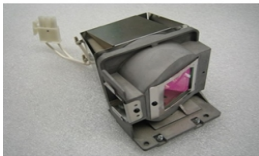

Wednesday, 10 de June de 2026 , 11:33 AM.

Descripción del Producto

LAMPARA PROYECTOR COMPATIBLE PARA VIEWSONIC - RLC-083

Soluciones Integrales En Tecnología Global Office S.A. DE C.V.

No imprima este correo a menos que sea necesario, léalo desde su computadora. Si todas las comunidades actúan de forma combinada, la ciudad estará limpia.