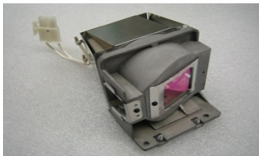

viernes, 05 de julio de 2024 , 10:32 AM.

Descripción del Producto

LAMPARA PROYECTOR COMPATIBLE PARA VIEWSONIC

Soluciones Integrales En Tecnología Global Office S.A. DE C.V.

No imprima este correo a menos que sea necesario, léalo desde su computadora. Si todas las comunidades actúan de forma combinada, la ciudad estará limpia.