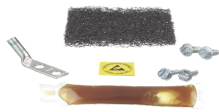

Monday, 27 de April de 2026 , 17:22 PM.

Descripción del Producto

Kit de Puesta a Tierra ESD Incluye Terminal de 2 Orificios RGEDS2-1

Soluciones Integrales En Tecnología Global Office S.A. DE C.V.

No imprima este correo a menos que sea necesario, léalo desde su computadora. Si todas las comunidades actúan de forma combinada, la ciudad estará limpia.