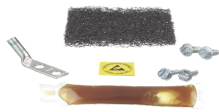

Sunday, 24 de May de 2026 , 04:00 AM.

Descripción del Producto

Kit de Puesta a Tierra ESD Incluye Terminal de 2 Orificios RGED2-1

Soluciones Integrales En Tecnología Global Office S.A. DE C.V.

No imprima este correo a menos que sea necesario, léalo desde su computadora. Si todas las comunidades actúan de forma combinada, la ciudad estará limpia.