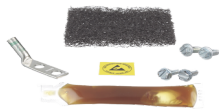

viernes, 22 de noviembre de 2024 , 14:44 PM.

Descripción del Producto

Kit de Puesta a Tierra ESD Incluye Terminal de 2 Orificios RGEDS2-1

Soluciones Integrales En Tecnología Global Office S.A. DE C.V.

No imprima este correo a menos que sea necesario, léalo desde su computadora. Si todas las comunidades actúan de forma combinada, la ciudad estará limpia.