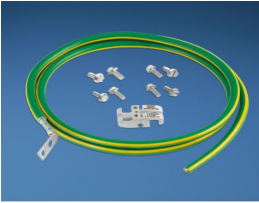

viernes, 08 de noviembre de 2024 , 05:05 AM.

Descripción del Producto

**Cable Para Tierra PANDUIT RGCBNJ660P22 Cable Para Tierra PANDUIT
RGCBNJ660P22 Verde**

Soluciones Integrales En Tecnología Global Office S.A. DE C.V.