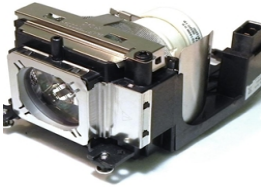

## Descripción del Producto

**LAMPARA PROYECTOR COMPATIBLE PARA PANASONIC PT-TW230W PT-TW230W - 610-349-0847**

Soluciones Integrales En Tecnología Global Office S.A. DE C.V.

No imprima este correo a menos que sea necesario, léalo desde su computadora. Si todas las comunidades actúan de forma combinada, la ciudad estará limpia.