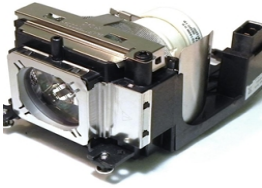

viernes, 22 de noviembre de 2024 , 07:29 AM.

Descripción del Producto

LAMPARA PROYECTOR COMPATIBLE PARA PANASONIC PT-TW230W PT-TW230W 610-349-0847

Soluciones Integrales En Tecnología Global Office S.A. DE C.V.