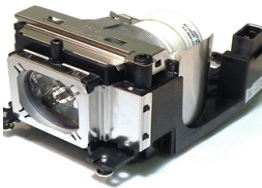

## Descripción del Producto

**LAMPARA PROYECTOR COMPATIBLE PARA PANASONIC PT-TW230W PT-TW230W - 610-349-0847**

Soluciones Integrales En Tecnología Global Office S.A. DE C.V.

No imprima este correo a menos que sea necesario, léalo desde su computadora. Si todas las comunidades actúan de forma combinada, la ciudad estará limpia.