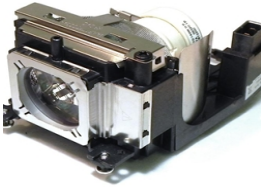

sábado, 08 de marzo de 2025 , 19:03 PM.

Descripción del Producto

LAMPARA PROYECTOR COMPATIBLE PARA PANASONIC PT-TW230W PT-TW230W 610-349-0847

Soluciones Integrales En Tecnología Global Office S.A. DE C.V.