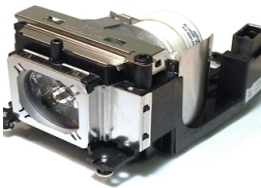

## Descripción del Producto

**LAMPARA PROYECTOR COMPATIBLE PARA PANASONIC PT-TW230W PT-TW230W**

Soluciones Integrales En Tecnología Global Office S.A. DE C.V.

No imprima este correo a menos que sea necesario, léalo desde su computadora. Si todas las comunidades actúan de forma combinada, la ciudad estará limpia.