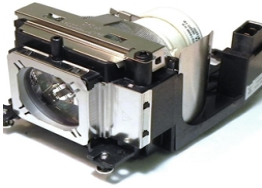

jueves, 30 de enero de 2025 , 18:44 PM.

Descripción del Producto

LAMPARA PROYECTOR COMPATIBLE PARA PANASONIC PT-TW230W PT-TW230W 610-349-0847

Soluciones Integrales En Tecnología Global Office S.A. DE C.V.