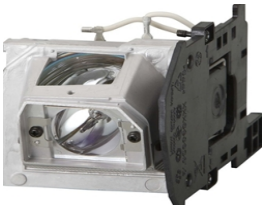

viernes, 22 de noviembre de 2024 , 07:22 AM.

Descripción del Producto

LAMPARA PROYECTOR COMPATIBLE PARA PANASONIC LX270 PT-LX300 ET-LAL320

Soluciones Integrales En Tecnología Global Office S.A. DE C.V.

No imprima este correo a menos que sea necesario, léalo desde su computadora. Si todas las comunidades actúan de forma combinada, la ciudad estará limpia.