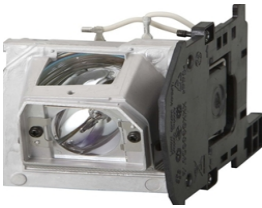

Sunday, 26 de April de 2026 , 00:56 AM.

Descripción del Producto

LAMPARA PROYECTOR COMPATIBLE PARA PANASONIC LX270 PT-LX300 - ET-LAL320

Soluciones Integrales En Tecnología Global Office S.A. DE C.V.

No imprima este correo a menos que sea necesario, léalo desde su computadora. Si todas las comunidades actúan de forma combinada, la ciudad estará limpia.