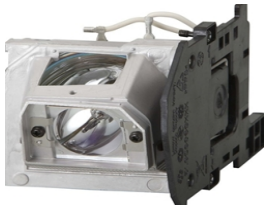

sábado, 08 de marzo de 2025 , 19:09 PM.

Descripción del Producto

LAMPARA PROYECTOR COMPATIBLE PARA PANASONIC LX270 PT-LX300 ET-LAL320

Soluciones Integrales En Tecnología Global Office S.A. DE C.V.

No imprima este correo a menos que sea necesario, léalo desde su computadora. Si todas las comunidades actúan de forma combinada, la ciudad estará limpia.