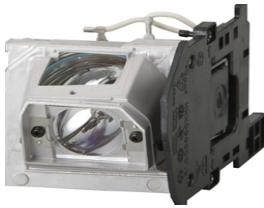

## Descripción del Producto

**LAMPARA PROYECTOR COMPATIBLE PARA PANASONIC LX270 PT-LX300 - ET-LAL320**

Soluciones Integrales En Tecnología Global Office S.A. DE C.V.

No imprima este correo a menos que sea necesario, léalo desde su computadora. Si todas las comunidades actúan de forma combinada, la ciudad estará limpia.