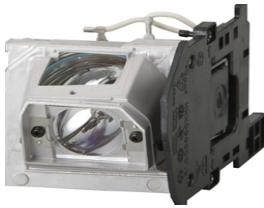

Soluciones Integrales En Tecnología Global Office S.A. DE C.V.

Av. Paseo de la Arboleda 1167, Bosques
de la Victoria, 44540 Guadalajara, Jal.

Tel: (33) 3260 9299 - 3260 9300

3260 9273 - 3260 9274

jbonilla@globaloffice.com.mx

Saturday, 16 de May de 2026 , 13:54 PM.

Descripción del Producto

LAMPARA PROYECTOR COMPATIBLE PARA PANASONIC LX270 PT-LX300 - ET-LAL320

Soluciones Integrales En Tecnología Global Office S.A. DE C.V.

No imprima este correo a menos que sea necesario, léalo desde su computadora. Si todas las comunidades actúan de forma combinada, la ciudad estará limpia.