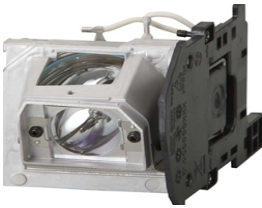

viernes, 05 de julio de 2024 , 10:47 AM.

Descripción del Producto

LAMPARA PROYECTOR COMPATIBLE PARA PANASONIC LX270 PT-LX300

Soluciones Integrales En Tecnología Global Office S.A. DE C.V.

No imprima este correo a menos que sea necesario, léalo desde su computadora. Si todas las comunidades actúan de forma combinada, la ciudad estará limpia.