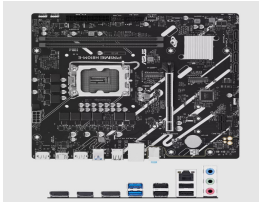

Soluciones Integrales En Tecnología Global Office S.A. DE C.V.

Av. Paseo de la Arboleda 1167, Bosques
de la Victoria, 44540 Guadalajara, Jal.

Tel: (33) 3260 9299 - 3260 9300

3260 9273 - 3260 9274

jbonilla@globaloffice.com.mx

Friday, 05 de June de 2026 , 15:43 PM.

Descripción del Producto

**Tarjeta Madre Asus PRIME H810M-E socket 1851 Ultra Series 2 128GB 2xDDR5 2xDP
1xHDMI**

Soluciones Integrales En Tecnología Global Office S.A. DE C.V.

No imprima este correo a menos que sea necesario, léalo desde su computadora. Si todas las comunidades actúan de forma combinada, la ciudad estará limpia.