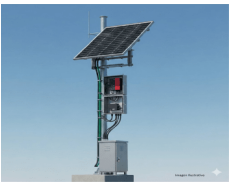

Tuesday, 09 de June de 2026 , 09:59 AM.

Descripción del Producto

Kit Solar de 35 W con PoE 802.3af y PoE Pasivo 24 Vcc para una Cámara IP y un Radio Ubiquiti airMAX o Cambium ePMP. PL1224GRCV2

Soluciones Integrales En Tecnología Global Office S.A. DE C.V.