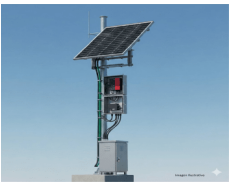

Monday, 18 de May de 2026 , 20:22 PM.

Descripción del Producto

Kit Solar de 35 W con PoE 802.3af y PoE Pasivo 24 Vcc para una Cámara IP y un Radio Ubiquiti airMAX o Cambium ePMP. PL1224GRCV2

Soluciones Integrales En Tecnología Global Office S.A. DE C.V.