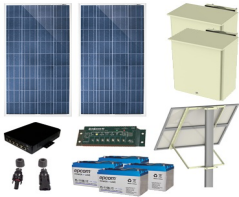

### Kit Solar de 25 W con 4 Puertos PoE 8023af/at PL-4POE-25

Soluciones Integrales En Tecnología Global Office S.A. DE C.V.

No imprima este correo a menos que sea necesario, léalo desde su computadora. Si todas las comunidades actúan de forma combinada, la ciudad estará limpia.