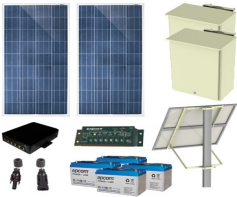

### Kit Solar De 25 W Con 4 Puertos Poe 8023AfAt PL-4POE-25

Soluciones Integrales En Tecnología Global Office S.A. DE C.V.

No imprima este correo a menos que sea necesario, léalo desde su computadora. Si todas las comunidades actúan de forma combinada, la ciudad estará limpia.