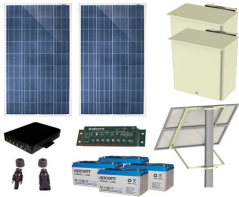

### Kit Solar de 25 W con 4 Puertos PoE 802.3af/at PL-4POE-25

Soluciones Integrales En Tecnología Global Office S.A. DE C.V.

No imprima este correo a menos que sea necesario, léalo desde su computadora. Si todas las comunidades actúan de forma combinada, la ciudad estará limpia.