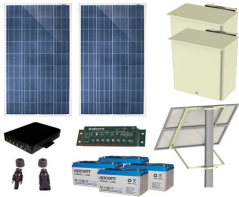

Soluciones Integrales En Tecnología Global Office S.A. DE C.V.

Av. Paseo de la Arboleda 1167, Bosques
de la Victoria, 44540 Guadalajara, Jal.

Tel: (33) 3260 9299 - 3260 9300

3260 9273 - 3260 9274

jbonilla@globaloffice.com.mx

Wednesday, 10 de June de 2026 , 23:33 PM.

Descripción del Producto

Kit Solar de 25 W con 4 Puertos PoE 802.3af/at PL-4POE-25

Soluciones Integrales En Tecnología Global Office S.A. DE C.V.

No imprima este correo a menos que sea necesario, léalo desde su computadora. Si todas las comunidades actúan de forma combinada, la ciudad estará limpia.