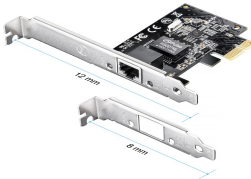

viernes, 22 de noviembre de 2024 , 10:48 AM.

Descripción del Producto

Adaptador Cudy PE10 PCI Express 1 puerto RJ45 gigabit 10/100/1000 Mbps PCIE-16X/PCIE-4X/PCIE-8X/PCIE-1X UPC 6971690790493

Soluciones Integrales En Tecnología Global Office S.A. DE C.V.