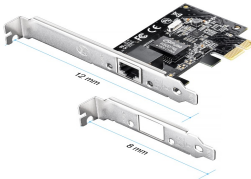

## Descripción del Producto

**Adaptador Cudy PE10 PCI Express 1 puerto RJ45 gigabit 10/100/1000 Mbps PCIE-16X/PCIE-4X/PCIE-8X/PCIE-1X**

Soluciones Integrales En Tecnología Global Office S.A. DE C.V.

No imprima este correo a menos que sea necesario, léalo desde su computadora. Si todas las comunidades actúan de forma combinada, la ciudad estará limpia.