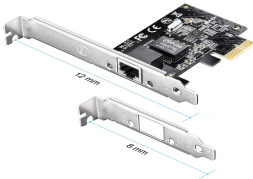

sábado, 28 de septiembre de 2024 , 13:10 PM.

Descripción del Producto

Adaptador Cudy PE10 PCI Express 1 puerto RJ45 gigabit 10/100/1000 Mbps PCIE-16X/PCIE-4X/PCIE-8X/PCIE-1X UPC 6971690790493

Soluciones Integrales En Tecnología Global Office S.A. DE C.V.