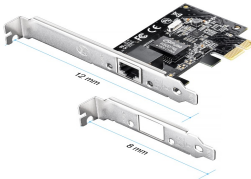

Soluciones Integrales En Tecnología Global Office S.A. DE C.V.

Av. Paseo de la Arboleda 1167, Bosques
de la Victoria, 44540 Guadalajara, Jal.

Tel: (33) 3260 9299 - 3260 9300

3260 9273 - 3260 9274

jbonilla@globaloffice.com.mx

Saturday, 25 de April de 2026 , 06:36 AM.

Descripción del Producto

Adaptador Cudy PE10 PCI Express 1 puerto RJ45 gigabit 10/100/1000 Mbps PCIE-16X/PCIE-4X/PCIE-8X/PCIE-1X

Soluciones Integrales En Tecnología Global Office S.A. DE C.V.

No imprima este correo a menos que sea necesario, léalo desde su computadora. Si todas las comunidades actúan de forma combinada, la ciudad estará limpia.